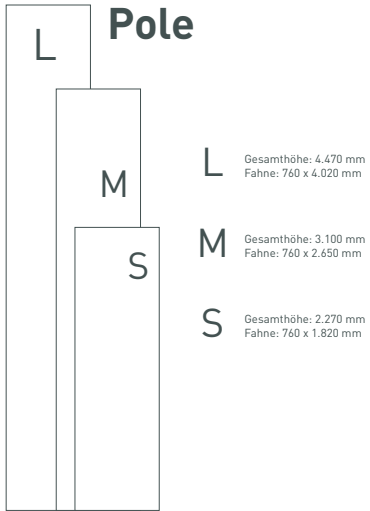

Beachflags | Größen und Formen

- L** Gesamthöhe: 4.470 mm
Fahne: 760 x 4.020 mm
- M** Gesamthöhe: 3.100 mm
Fahne: 760 x 2.650 mm
- S** Gesamthöhe: 2.270 mm
Fahne: 760 x 1.820 mm

- L** Gesamthöhe: 4.690 mm
Fahne: 1.120 x 4.240 mm
- M** Gesamthöhe: 3.390 mm
Fahne: 1.050 x 2.940 mm
- S** Gesamthöhe: 2.530 mm
Fahne: 770 x 2.080 mm

- L** Gesamthöhe: 5.550 mm
Fahne: 790 x 5.100 mm
- M** Gesamthöhe: 4.180 mm
Fahne: 760 x 3.730 mm
- S** Gesamthöhe: 3.030 mm
Fahne: 570 x 2.580 mm

Bemassungsskizze

Beachflags

Bemassungsskizze

Beachflags

Drop

L Gesamthöhe: 4.690 mm
Fahne: 1.120 x 4.240 mm

M Gesamthöhe: 3.390 mm
Fahne: 1.050 x 2.940 mm

S Gesamthöhe: 2.530 mm
Fahne: 770 x 2.080 mm

Gestaltungsfläche
Sichtfläche
Druck inkl. Zugaben
ca. 77x208 cm
M 1:10

Gestaltungsfläche
Sichtfläche
Druck inkl. Zugaben
ca. 105x294 cm
M 1:10

Gestaltungsfläche
Sichtfläche
Druck inkl. Zugaben
ca. 112x424 cm
M 1:10

Bemassungsskizze

Beachflags