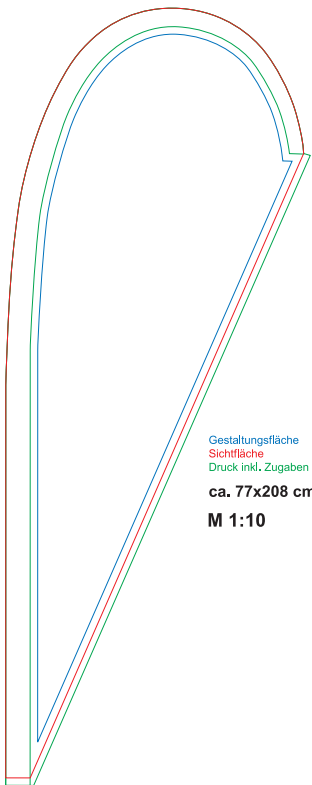

Beachflags | Größen und Formen

- L** Gesamthöhe: 4.470 mm
Fahne: 760 x 4.020 mm
- M** Gesamthöhe: 3.100 mm
Fahne: 760 x 2.650 mm
- S** Gesamthöhe: 2.270 mm
Fahne: 760 x 1.820 mm

- L** Gesamthöhe: 4.690 mm
Fahne: 1.120 x 4.240 mm
- M** Gesamthöhe: 3.390 mm
Fahne: 1.050 x 2.940 mm
- S** Gesamthöhe: 2.530 mm
Fahne: 770 x 2.080 mm

- L** Gesamthöhe: 5.550 mm
Fahne: 790 x 5.100 mm
- M** Gesamthöhe: 4.180 mm
Fahne: 760 x 3.730 mm
- S** Gesamthöhe: 3.030 mm
Fahne: 570 x 2.580 mm

Bemassungsskizze

Beachflags

Bemassungsskizze

Beachflags

Drop

L Gesamthöhe: 4.690 mm
Fahne: 1.120 x 4.240 mm

M Gesamthöhe: 3.390 mm
Fahne: 1.050 x 2.940 mm

S Gesamthöhe: 2.530 mm
Fahne: 770 x 2.080 mm

Gestaltungsfläche
Sichtfläche
Druck inkl. Zugaben
ca. 77x208 cm
M 1:10

Gestaltungsfläche
Sichtfläche
Druck inkl. Zugaben
ca. 105x294 cm
M 1:10

Gestaltungsfläche
Sichtfläche
Druck inkl. Zugaben
ca. 112x424 cm
M 1:10

Bemassungsskizze

Beachflags