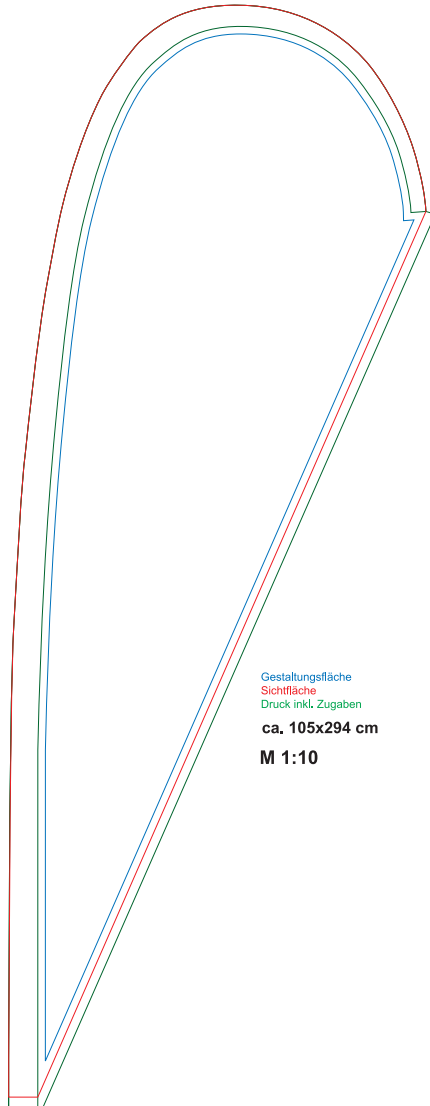

Beachflags | Größen und Formen

- L** Gesamthöhe: 4.470 mm
Fahne: 760 x 4.020 mm
- M** Gesamthöhe: 3.100 mm
Fahne: 760 x 2.650 mm
- S** Gesamthöhe: 2.270 mm
Fahne: 760 x 1.820 mm

- L** Gesamthöhe: 4.690 mm
Fahne: 1.120 x 4.240 mm
- M** Gesamthöhe: 3.390 mm
Fahne: 1.050 x 2.940 mm
- S** Gesamthöhe: 2.530 mm
Fahne: 770 x 2.080 mm

- L** Gesamthöhe: 5.550 mm
Fahne: 790 x 5.100 mm
- M** Gesamthöhe: 4.180 mm
Fahne: 760 x 3.730 mm
- S** Gesamthöhe: 3.030 mm
Fahne: 570 x 2.580 mm

Bemassungsskizze

Beachflags

Bemassungsskizze

Beachflags

Drop

L Gesamthöhe: 4.690 mm
Fahne: 1.120 x 4.240 mm

M Gesamthöhe: 3.390 mm
Fahne: 1.050 x 2.940 mm

S Gesamthöhe: 2.530 mm
Fahne: 770 x 2.080 mm

Gestaltungsfläche
Sichtfläche
Druck inkl. Zugaben
ca. 77x208 cm
M 1:10

Gestaltungsfläche
Sichtfläche
Druck inkl. Zugaben
ca. 105x294 cm
M 1:10

Gestaltungsfläche
Sichtfläche
Druck inkl. Zugaben
ca. 112x424 cm
M 1:10

Bemassungsskizze

Beachflags